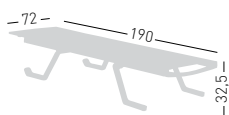

Sunlounger Podio

Available colors / Colori disponibili

PODIO

Stackable sun lounger, with toughened, co-injected techno-polymer, steel and aluminum frame. High-resistance ventilated mesh, casters for ease of manoeuvrability, and back adjustable to five positions.

CATAS
TESTATO - TESTED

Letto prendisole impilabile, con struttura ad alta resistenza in tecnopolimero, acciaio co-iniettato e traversi in alluminio. Maglia in rete traspirante ad alta resistenza, rotelle per trasporto e schienale regolabile in 5 posizioni.

stackable / impilabile
A assembled / assemblato

0,80 m³ - 47 kg.
192x74x55cm.
4 pcs [carton]

3,2 m³ - 280 kg.
192x74x222cm.
24 pcs [pallet]

Frame Finishing & Codes / Finiture Telai e Codici

cod.201.__-R_/A
cod.201.__-R_/AI (pallet)