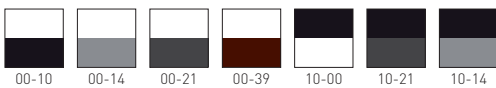

Available colors / Colori disponibili

Frame / Telaio  
Seat / Seduta

## FREEDOM

Techno-polymer seat and frame,  
chromed or satin base.  
Seduta e telaio in tecnopolimero,  
base cromata o satinata.

A assembled / assemblato

0,19 m<sup>3</sup> - 16 kg.  
46x46x89cm.  
1 pcs (carton)

## FREEDOM

Techno-polymer seat and frame,  
chromed or satin base height  
adjustment.  
Seduta e telaio in tecnopolimero, base  
cromata o satinata, regolabile in altezza.

A assembled / assemblato

0,12 m<sup>3</sup> - 16,2 kg.  
42,5x45x60cm.  
1 pcs (carton)