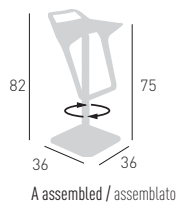

## FREEDOM

Techno-polymer seat and frame,  
chromed or satin base.  
Seduta e telaio in tecnopolimero,  
base cromata o satinata.

A assembled / assemblato

0,19 m<sup>3</sup> - 16 kg.  
46x46x89cm.  
1 pcs (carton)

## FREEDOM

Techno-polymer seat and frame,  
chromed or satin base height  
adjustment.  
Seduta e telaio in tecnopolimero, base  
cromata o satinata, regolabile in altezza.

A assembled / assemblato

0,12 m<sup>3</sup> - 16,2 kg.  
42,5x45x60cm.  
1 pcs (carton)