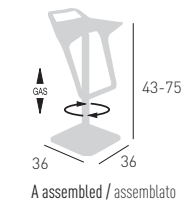

## FREEDOM

Techno-polymer seat and frame,  
chromed or satin base.  
Seduta e telaio in tecnopolimero,  
base cromata o satinata.

A assembled / assemblato

0,19 m<sup>3</sup> - 16 kg.  
46x46x89cm.  
1 pcs (carton)

## FREEDOM

Techno-polymer seat and frame,  
chromed or satin base height  
adjustment.  
Seduta e telaio in tecnopolimero, base  
cromata o satinata, regolabile in altezza.

A assembled / assemblato

0,12 m<sup>3</sup> - 16,2 kg.  
42,5x45x60cm.  
1 pcs (carton)