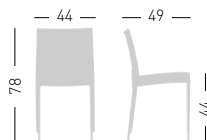

## OVER

4-Legged techno-polymer  
twin-color chair.  
Sedia 4 gambe in tecnopolimero  
bi-colore.

**CATAS**  
TESTATO - TESTED

stackable / impilabile (5 pcs)

A assembled / assemblato

0,30 m<sup>3</sup> - 20,6 kg.  
62,5x46x97cm.  
4 pcs [carton]