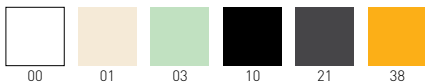

# Over

Available colors / Colori disponibili

## OVER

4-Legged techno-polymer  
twin-color chair.  
Sedia 4 gambe in tecnopolimero  
bi-colore.

**CATAS**  
TESTATO - TESTED

stackable / impilabile (5 pcs)

A assembled / assemblato

0,30 m<sup>3</sup> - 20,6 kg.  
62,5x46x97cm.  
4 pcs [carton]