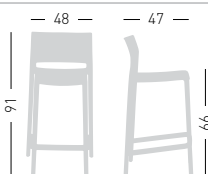

stackable / impilabile (8pcs)
A assembled / assemblato

0,37 m³ - 23 kg.
63x49x118cm.
4 pcs [carton]

Frame Finishing & Codes / Finiture Telai e Codici

cod.372.--/66A

cod.372.--/66IGN fire retardant/ignifugo

Minimum order 300pcs/ Ordine minimo 300pcs