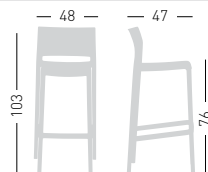

stackable / impilabile (8pcs)
A assembled / assemblato

0,37 m³ - 24 kg.
63x49x118cm.
4 pcs [carton]

Frame Finishing & Codes / Finiture Telai e Codici

cod.372.--/76A

cod.372.--/76IGN fire retardant/ignifugo

Minimum order 300pcs/ Ordine minimo 300pcs